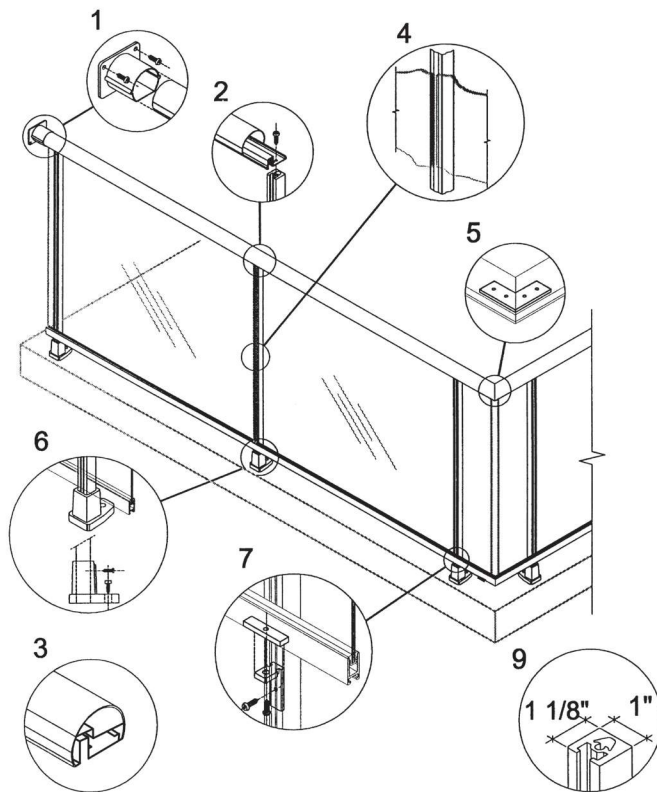

SELECT^{MC}

Rampe Panorama Panorama Railing

Main courante
Handrail

Panneau séparateur en option.
Separator panel optional.

Caractéristiques

Cette rampe est fabriquée en aluminium en utilisant des profilés d'aluminium et des pièces en aluminium moulées avec une finition de peinture cuite. Les vis et la quincaillerie sont en acier inoxydable. La vitre standard est de 6 mm trempée.

Features

This railing is made of aluminium using aluminium extrusions and aluminium castings with a baked paint finish. All screws and fasteners are in stainless steel. The standard glass is 6 mm tempered.

Spécifications
Specifications

Poteaux pour rampes
en option

Optional posts
for railing

- 1 Attache au mur pour main courante.
- 2 Poteau vissé au rail du haut.
- 3 Main courante ronde 2 1/2".
- 4 1/2" entre les sections de verre (devant les poteaux de ligne)
- 5 Coin de 90° assemblés avec "L" en aluminium.
- 6 Sabot ajustable pour le poteau raidisseur.
- 7 Fixation pour la rail de façade.
- 8 Options de montage des garde-corps:
 - A) Coin 90° pleine hauteur.
 - B) Coin 90° avec espace de 4" en haut.
- 9 Poteau raidisseur.

- 1 Wall adaptor for handrail.
- 2 Post fastened to top rail.
- 3 2 1/2" round handrail.
- 4 1/2" space between glass sections in front of line posts.
- 5 90° corners joined by aluminium angle.
- 6 Adjustable shoe for stiffener.
- 7 Fastener for face rail.
- 8 Assembly options for the glass railing:
 - A) Full height 90° corner.
 - B) 4" space on top 90° corner.
- 9 Stiffener post