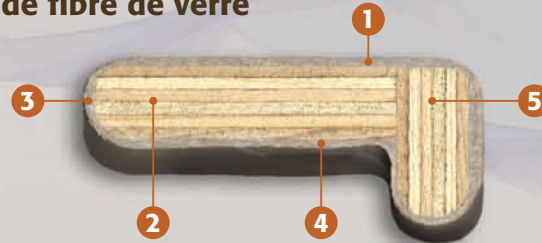

## Pourquoi choisir les patios et galeries Les Fibres de Verre Rioux ?

- Fabriqués sur mesure
- Extrêmement durables et d'une grande robustesse
- Étanches à l'eau, offrent un espace de rangement sous votre galerie
- Résistent à la pourriture, aux moisissures et aux taches
- Résistance accrue aux intempéries, au sel déglaçant et à la corrosion
- Finition résistante aux rayons UV
- Surface antidérapante
- Faciles à nettoyer et requièrent un minimum d'entretien
- Finition monochrome ou texturée granite
- Rehaussent la valeur de votre propriété

### Coupe transversale du plancher de fibre de verre

1. Finition durable, antidérapante, résistante aux UV, monochrome ou finition granite au choix appliqué sur la surface supérieure
2. Structure interne composée d'un contre-plaqué 11/16" de première qualité
3. Extrémités arrondies
4. La fibre de verre scelle complètement le bois sur toutes les surfaces
5. Un rebord de 1,5" permet un meilleur égouttement