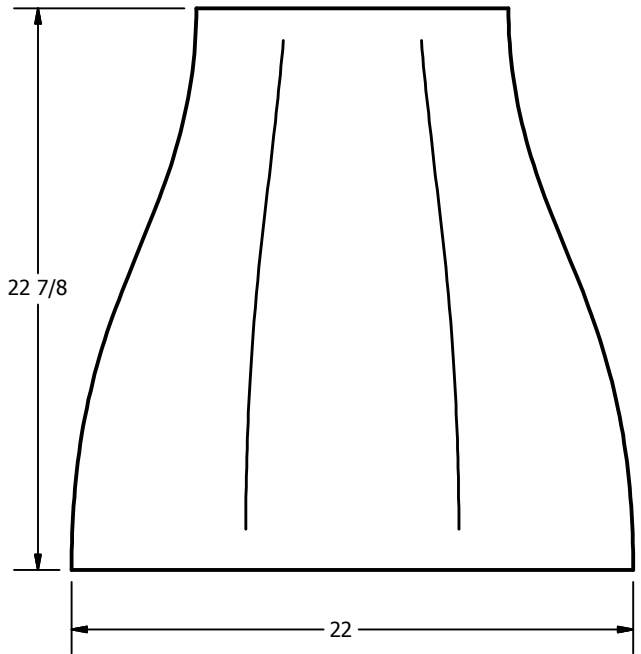

2

1

B

B

A

A

RÉVISION
0

<p>AVIS</p> <p>LES DIMENSIONS DE LA PRÉSENTE FICHE DE PRODUIT NE SONT QU'À TITRE INDICATIF ET NE REPRÉSENTENT PAS DES MESURES EXACTES. TOUT CHANGEMENT DE CONCEPTION SUR CETTE COMPOSANTE PEUT SURVENIR SANS PRÉAVIS</p>	<p>CODE DU PRODUIT</p> <p>ENT1011</p>		<p>NOM DU PRODUIT</p> <p>ENTONNOIR D'ENSILAGE BAS DE CHUTE DOUBLE SILO SUPÉRIEUR EN BLOC</p>	
	<p>MATÉRIEL</p> <p>Fibre de Verre</p>		<p>Les Fibres de Verre Rioux inc.</p> <p>10, chemin Côte du Bic Sainte-Françoise (Québec) Canada G0L 3B0 Téléphone : 418.851.1240 Sans frais : 1.800.465.1240 Télécopieur : 418.851.4962</p>	
<p>CLAUSE DE PROPRIÉTÉ</p> <p>CE DOCUMENT EST LA PROPRIÉTÉ DE LES FIBRE DE VERRES RIOUX INC. EN AUCUN CAS IL NE DEVRAIT ÊTRE COPIÉ OU REPRODUIT SANS LE CONSENTEMENT ÉCRIT DE L'UN DE CES DIRIGEANTS</p>	<p>FINITION</p> <p>GELCOAT BLANC</p>			
	<p>DATE</p> <p>2013-02-10</p>			