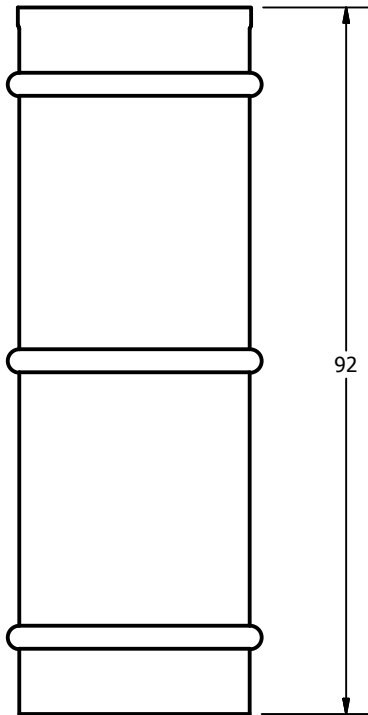

2

1

B

B

28

30

A

A

 RÉVISION
0

AVIS LES DIMENSIONS DE LA PRÉSENTE FICHE DE PRODUIT NE SONT QU'À TITRE INDICATIF ET NE REPRÉSENTENT PAS DES MESURES EXACTES. TOUT CHANGEMENT DE CONCEPTION SUR CETTE COMPOSANTE PEUT SURVENIR SANS PRÉAVIS	CODE DU PRODUIT CHU2175		NOM DU PRODUIT CHUTTE DE FVR DOUBLE POUR SILO EN BLOC	
	MATERIEL Fibre de Verre		Les Fibres de Verre Rioux inc. 10, chemin Côte du Bic Sainte-Françoise (Québec) Canada G0L 3B0 Téléphone : 418.851.1240 Sans frais : 1.800.465.1240 Télécopieur : 418.851.4962	
CLAUSE DE PROPRIÉTÉ CE DOCUMENT EST LA PROPRIÉTÉ DE LES FIBRE DE VERRES RIOUX INC., EN AUCUN CAS IL NE DEVRAIT ÊTRE COPIÉ OU REPRODUIT SANS LE CONSENTEMENT ÉCRIT DE L'UN DE CES DIRIGEANTS	FINITION GELCOAT BLANC			
	DATE 2013-02-09			