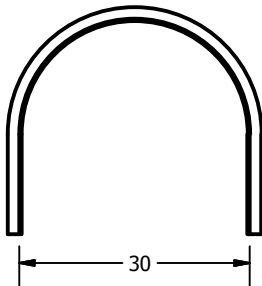

2

1

B

B

28

30

A

A

 RÉVISION
0

AVIS LES DIMENSIONS DE LA PRÉSENTE FICHE DE PRODUIT NE SONT QU'À TITRE INDICATIF ET NE REPRÉSENTENT PAS DES MESURES EXACTES. TOUT CHANGEMENT DE CONCEPTION SUR CETTE COMPOSANTE PEUT SURVENIR SANS PRÉAVIS	CODE DU PRODUIT CHU2175		NOM DU PRODUIT CHUTTE DE FVR DOUBLE POUR SILO EN BLOC	
	MATERIEL Fibre de Verre		Les Fibres de Verre Rioux inc. 10, chemin Côte du Bic Sainte-Françoise (Québec) Canada G0L 3B0 Téléphone : 418.851.1240 Sans frais : 1.800.465.1240 Télécopieur : 418.851.4962	
CLAUSE DE PROPRIÉTÉ CE DOCUMENT EST LA PROPRIÉTÉ DE LES FIBRE DE VERRES RIOUX INC., EN AUCUN CAS IL NE DEVRAIT ÊTRE COPIÉ OU REPRODUIT SANS LE CONSENTEMENT ÉCRIT DE L'UN DE CES DIRIGEANTS	FINITION GELCOAT BLANC			
	DATE 2013-02-09			