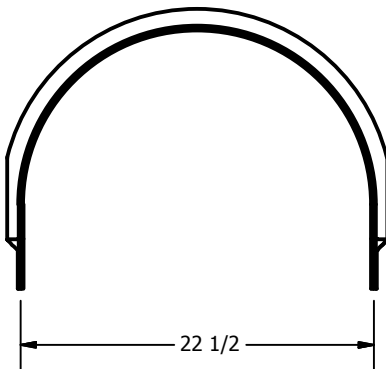

2

1

B

B

A

A

 RÉVISION
0

AVIS LES DIMENSIONS DE LA PRÉSENTE FICHE DE PRODUIT NE SONT QU'À TITRE INDICATIF ET NE REPRÉSENTENT PAS DES MESURES EXACTES. TOUT CHANGEMENT DE CONCEPTION SUR CETTE COMPOSANTE PEUT SURVENIR SANS PRÉAVIS	CODE DU PRODUIT CHU1002		NOM DU PRODUIT CHUTTE DE SILO SUPERIEUR DOUBLE POUR SILO EN BLOC	
	MATERIEL Fibre de Verre		Les Fibres de Verre Rioux inc. 10, chemin Côte du Bic Sainte-Françoise (Québec) Canada G0L 3B0 Téléphone : 418.851.1240 Sans frais : 1.800.465.1240 Télécopieur : 418.851.4962	
CLAUSE DE PROPRIÉTÉ CE DOCUMENT EST LA PROPRIÉTÉ DE LES FIBRE DE VERRES RIOUX INC, EN AUCUN CAS IL NE DEVRAIT ÊTRE COPIÉ OU REPRODUIT SANS LE CONSENTEMENT ÉCRIT DE L'UN DE CES DIRIGEANTS	FINITION GELCOAT BLANC			
	DATE 2013-02-09			