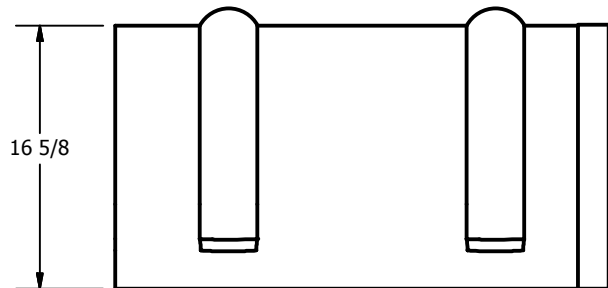

2

1

B

B

A

A

 RÉVISION
0

AVIS LES DIMENSIONS DE LA PRÉSENTE FICHE DE PRODUIT NE SONT QU'À TITRE INDICATIF ET NE REPRÉSENTENT PAS DES MESURES EXACTES. TOUT CHANGEMENT DE CONCEPTION SUR CETTE COMPOSANTE PEUT SURVENIR SANS PRÉAVIS	CODE DU PRODUIT CHU1002		NOM DU PRODUIT CHUTTE DE SILO SUPERIEUR DOUBLE POUR SILO EN BLOC	
	MATERIEL Fibre de Verre		Les Fibres de Verre Rioux inc. 10, chemin Côte du Bic Sainte-Françoise (Québec) Canada G0L 3B0 Téléphone : 418.851.1240 Sans frais : 1.800.465.1240 Télécopieur : 418.851.4962	
CLAUSE DE PROPRIÉTÉ CE DOCUMENT EST LA PROPRIÉTÉ DE LES FIBRE DE VERRES RIOUX INC, EN AUCUN CAS IL NE DEVRAIT ÊTRE COPIÉ OU REPRODUIT SANS LE CONSENTEMENT ÉCRIT DE L'UN DE CES DIRIGEANTS	FINITION GELCOAT BLANC			
	DATE 2013-02-09			